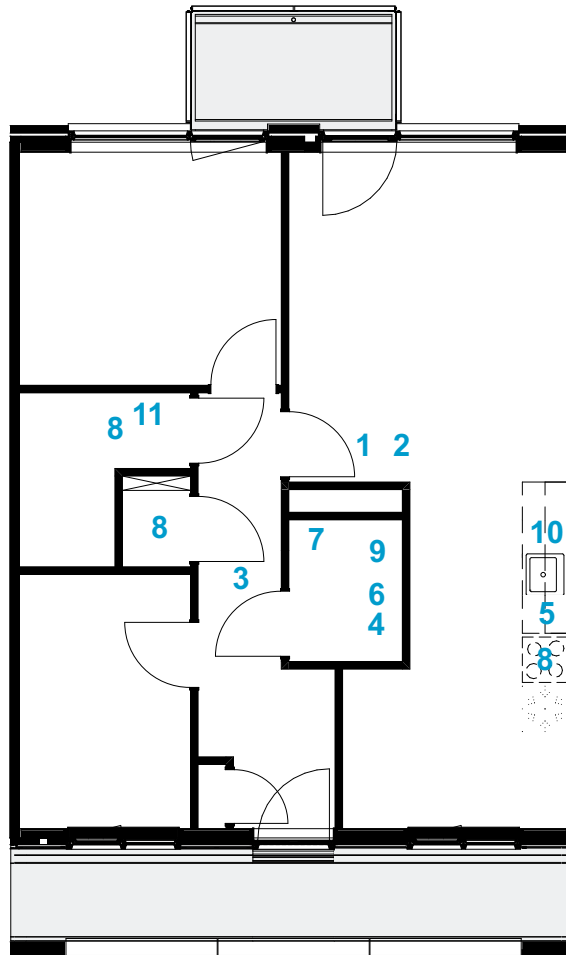

### Installaties in de woning

1. Kamerthermostaat
2. Deurvideo intercom
3. Rookmelder
4. Aansluiting wasmachine/droger
5. Aansluiting Perilex
6. Afzuiginstallatie
7. Vloerverdeler
8. Afzuigpunt (niet t.b.v. afzuigkap)
9. Afleverset (warmtewisselaar)
10. Aansluiting vaatwasser
11. Schakelaar ventilatie