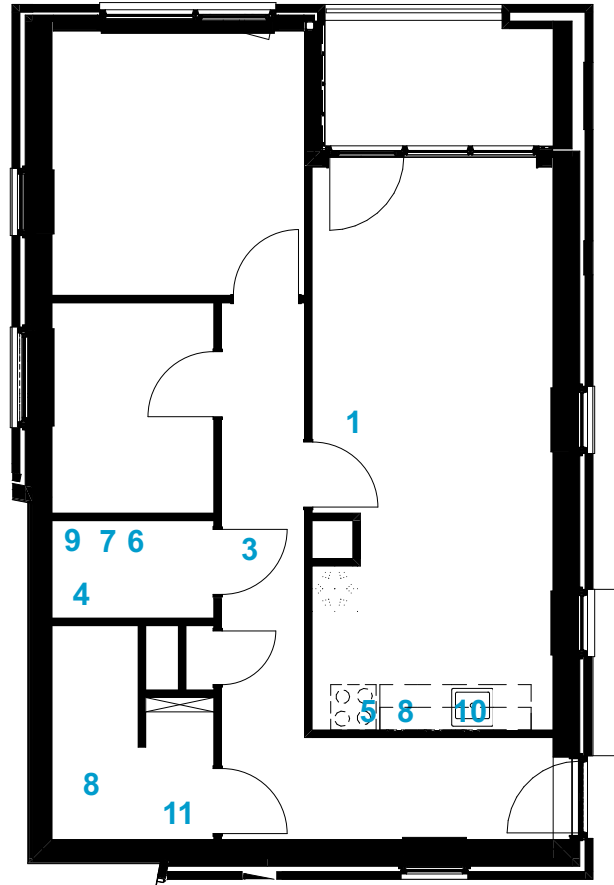

## Installaties in de woning

1. Kamerthermostaat
2. Deurvideo intercom
3. Rookmelder
4. Aansluiting wasmachine/droger
5. Aansluiting Perilex
6. Afzuiginstallatie
7. Vloerverdeler
8. Afzuigpunt (niet t.b.v. afzuigkap)
9. Afleverset (warmtewisselaar)
10. Aansluiting vaatwasser
11. Schakelaar ventilatie