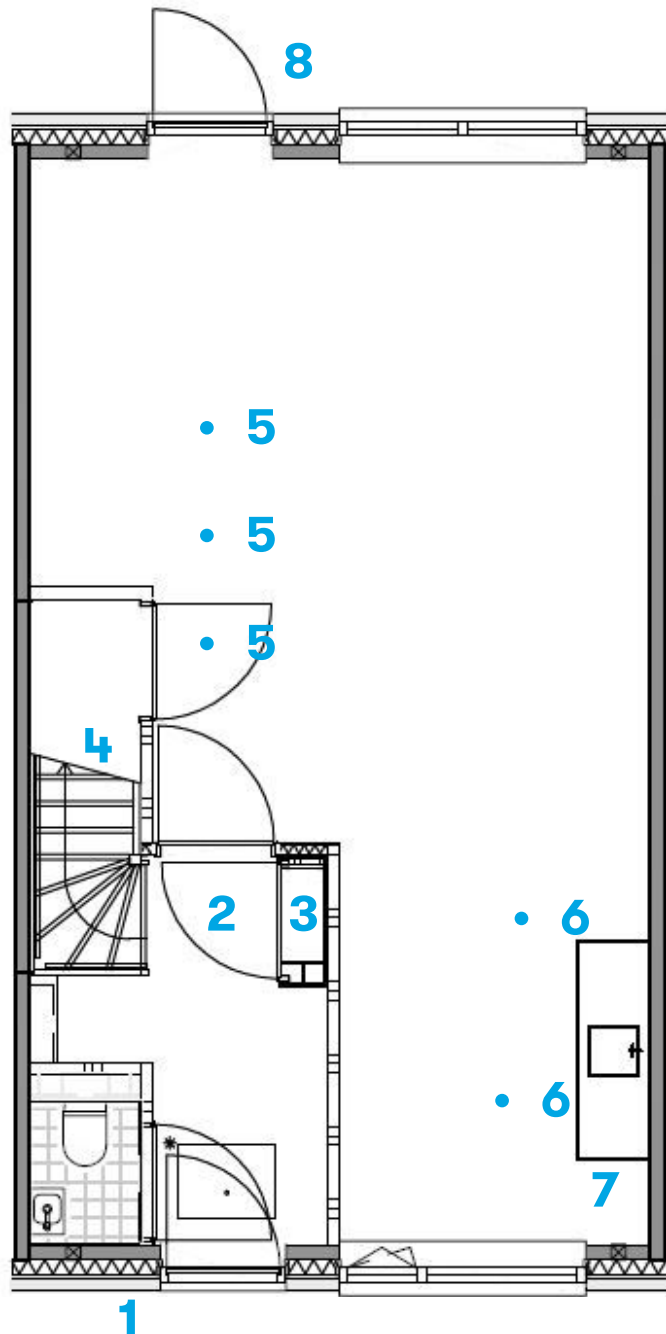

Begane grond

Installaties in de woning

1. Buitenlamp
2. Rookmelder
3. Meterkast
4. Aansluiting vloerverwarming
5. Toevoerpunten
6. Afzuigpunten
7. Optie afzuigkap
8. Aansluiting buitenlamp
9. Elektrische radiator
10. Aansluiting wasmachine en droger
11. Expansievat
12. Boiler/ warmtepomp
13. WarmteTerugWinning (WTW)
14. Omvormer

Bovenverdieping