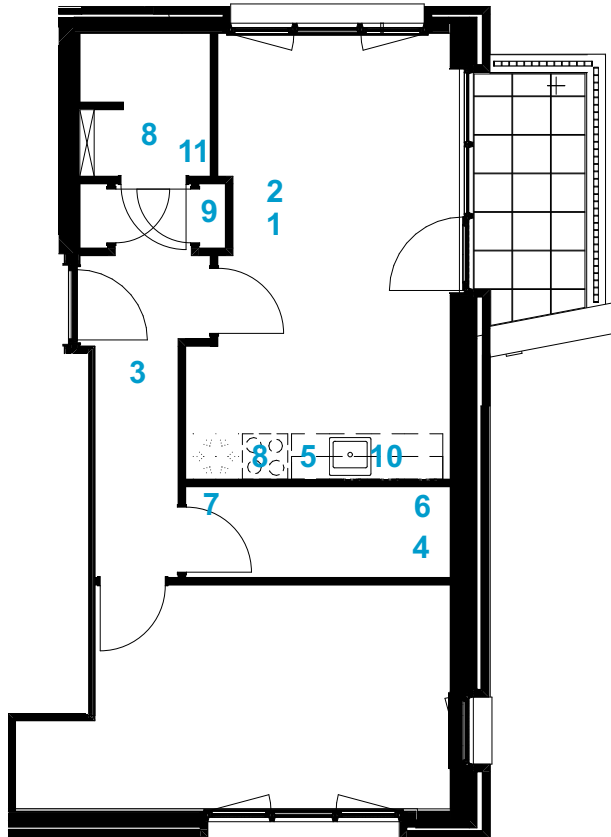

Dierenriemstraat

Installaties in de woning

1. Kamerthermostaat
2. Deurvideo intercom
3. Rookmelder
4. Aansluiting wasmachine/droger
5. Aansluiting Perilex
6. Afzuiginstallatie
7. Vloerverdeler
8. Afzuigpunt (niet t.b.v. afzuigkap)
9. Afleverset (warmtewisselaar)
10. Aansluiting vaatwasser
11. Schakelaar ventilatie