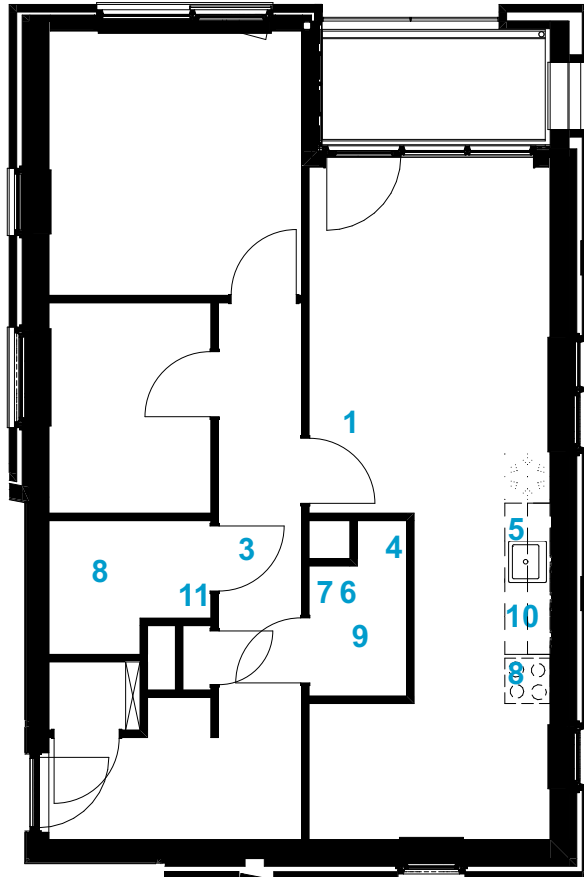

Dierenriemstraat

Installaties in de woning

1. Kamerthermostaat
2. Deurvideo intercom
3. Rookmelder
4. Aansluiting wasmachine/droger
5. Aansluiting Perilex
6. Afzuiginstallatie
7. Vloerverdeler
8. Afzuigpunt (niet t.b.v. afzuigkap)
9. Afleverset (warmtewisselaar)
10. Aansluiting vaatwasser
11. Schakelaar ventilatie