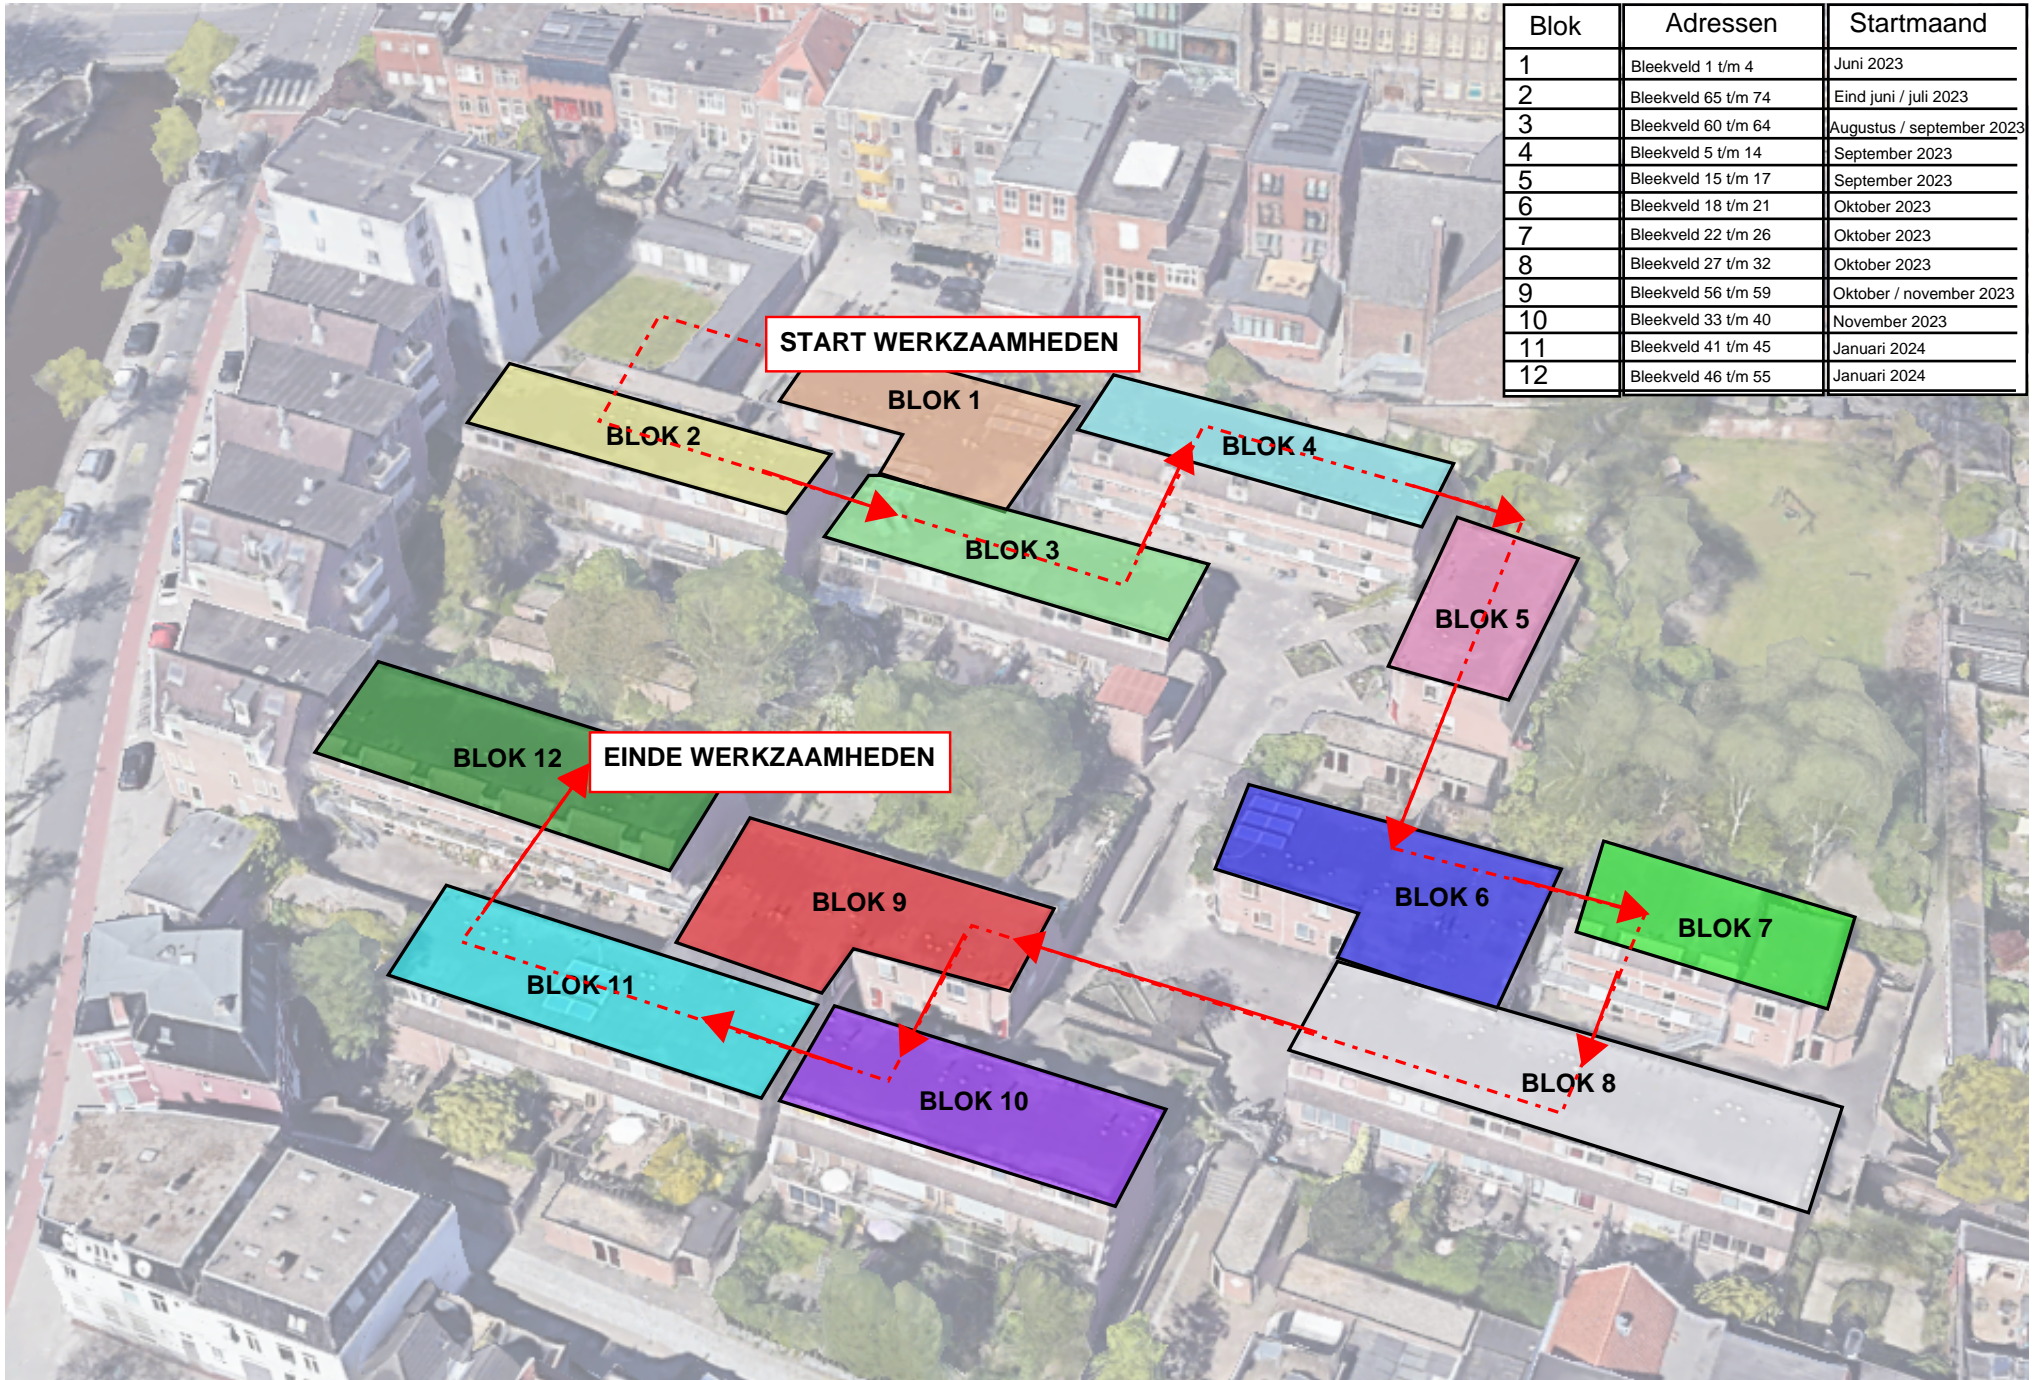

# Routing werkzaamheden 74 app. Bleekveld te Groningen

Blok	Adressen	Startmaand
1	Bleekveld 1 t/m 4	Juni 2023
2	Bleekveld 65 t/m 74	Eind juni / juli 2023
3	Bleekveld 60 t/m 64	Augustus / september 2023
4	Bleekveld 5 t/m 14	September 2023
5	Bleekveld 15 t/m 17	September 2023
6	Bleekveld 18 t/m 21	Oktober 2023
7	Bleekveld 22 t/m 26	Oktober 2023
8	Bleekveld 27 t/m 32	Oktober 2023
9	Bleekveld 56 t/m 59	Oktober / november 2023
10	Bleekveld 33 t/m 40	November 2023
11	Bleekveld 41 t/m 45	Januari 2024
12	Bleekveld 46 t/m 55	Januari 2024